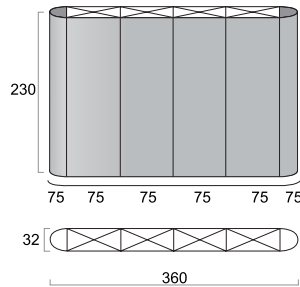

	Medida do expositor			Peso	Medida do poster		Referência
	(L) larg.	(P) prof.	(A) alt.		larg.	alt.	
(1)	2600 mm	900 mm	2300 mm	32,5kg	672 mm(x5)	2230 mm(x5)	EXTAND11003X3C
(2)	2850 mm	320 mm	2300 mm	32,5kg	732 mm(x5)	2230 mm(x5)	EXTAND11003X3D
(3)	3200 mm	960 mm	2300 mm	37,5kg	672 mm(x6)	2230 mm(x6)	EXTAND11003X4C
(4)	3600 mm	320 mm	2300 mm	37,5kg	732 mm(x6)	2230 mm(x6)	EXTAND11003X4D