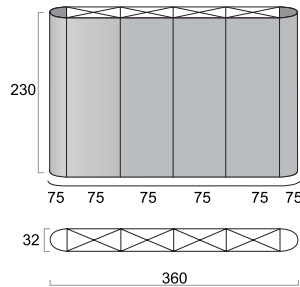

PORTA MENU METÁLICO DE FIXADOR MAGNÉTICO AJUSTÁVEL A4

► Expositor com mastro e base

Medida do expositor			Peso	Medida do poster		Referência
(L) larg.	(P) prof.	(A) alt.		larg.	alt.	
330 mm	330 mm	810/1200 mm	4 kg	210 mm	297 mm	MSTANDIBMGAPA4

PORTA MENU MÚLTIPLO METÁLICO DE ALBÚM PLÁSTICO A4 AJUSTÁVEL

► Expositor suporte grafismo em forma de livro; pé metálico

Medida do expositor			Peso	Medida do poster		Referência
(L) larg.	(P) prof.	(A) alt.		Medida (mm)	quantidade	
máx.500 mm	330 mm	930/1300 mm	3.58 kg	A4(210X297)	até 20 unid. frente e verso	MSTANDIPBAPA4

POP UP FLEXÍVEL MAGNÉTICO EXTAND 1100

► Inclui barras magnéticas e reforços superior, painéis em pvc, projectores; com mala de transporte/ bancada.

	Medida do expositor			Peso	Medida do poster		Referência
	(L) larg.	(P) prof.	(A) alt.		larg.	alt.	
(1)	2600 mm	900 mm	2300 mm	32,5kg	672 mm(x5)	2230 mm(x5)	EXTAND11003X3C
(2)	2850 mm	320 mm	2300 mm	32,5kg	732 mm(x5)	2230 mm(x5)	EXTAND11003X3D
(3)	3200 mm	960 mm	2300 mm	37,5kg	672 mm(x6)	2230 mm(x6)	EXTAND11003X4C
(4)	3600 mm	320 mm	2300 mm	37,5kg	732 mm(x6)	2230 mm(x6)	EXTAND11003X4D