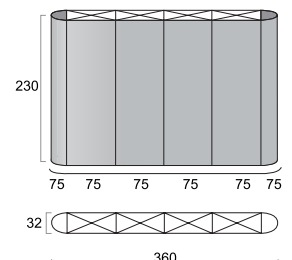

ESTRUTURA 3X4 DIREITO (4)