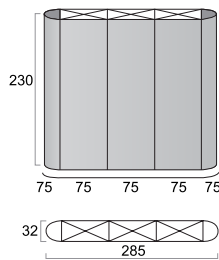

ESTRUTURA 3X3 DIREITO (2)