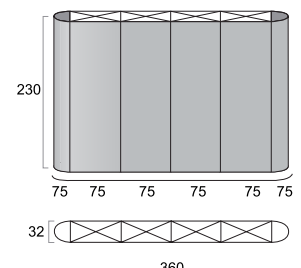

ESTRUTURA 3X4 DIREITO (4)