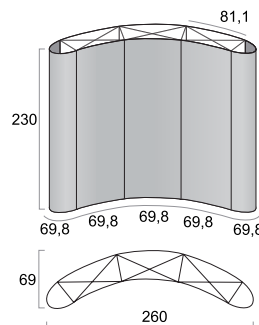

PORTA MENU METÁLICO DE FIXADOR MAGNÉTICO AJUSTÁVEL A4

► Expositor com mastro e base

Medida do expositor			Peso	Medida do poster		Referência
(L) larg.	(P) prof.	(A) alt.		larg.	alt.	
330 mm	330 mm	810/1200 mm	4 kg	210 mm	297 mm	MSTANDIBMGAPA4

PORTA MENU MÚLTIPLO METÁLICO DE ALBÚM PLÁSTICO A4 AJUSTÁVEL

► Expositor suporte grafismo em forma de livro; pé metálico

Medida do expositor			Peso	Medida do poster		Referência
(L) larg.	(P) prof.	(A) alt.		Medida (mm)	quantidade	
máx.500 mm	330 mm	930/1300 mm	3.58 kg	A4(210X297)	até 20 unid. frente e verso	MSTANDIPBAPA4

POP UP FLEXÍVEL MAGNÉTICO EXTAND 1100

► Inclui barras magnéticas e reforços superior, painéis em pvc, projectores; com mala de transporte/ bancada.

	Medida do expositor			Peso	Medida do poster		Referência
	(L) larg.	(P) prof.	(A) alt.		larg.	alt.	
(1)	2600 mm	900 mm	2300 mm	32,5kg	672 mm(x5)	2230 mm(x5)	EXTAND11003X3C
(2)	2850 mm	320 mm	2300 mm	32,5kg	732 mm(x5)	2230 mm(x5)	EXTAND11003X3D
(3)	3200 mm	960 mm	2300 mm	37,5kg	672 mm(x6)	2230 mm(x6)	EXTAND11003X4C
(4)	3600 mm	320 mm	2300 mm	37,5kg	732 mm(x6)	2230 mm(x6)	EXTAND11003X4D