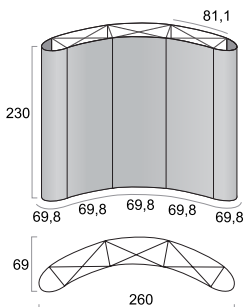

	Medida do expositor			Peso	Medida do poster		Referência
	(L) larg.	(P) prof.	(A) alt.		larg.	alt.	
(1)	2600 mm	690 mm	2350 mm	33kg	698 mm(x5)	2300 mm(x5)	EXTAND1000V23X3C
(2)	2850 mm	320 mm	2350 mm	33kg	750 mm(x5)	2300 mm(x5)	EXTAND1000V23X3D
(3)	3200 mm	960 mm	2350 mm	38kg	698 mm(x6)	2300 mm(x6)	EXTAND1000V23X4C
(4)	3600 mm	320 mm	2350 mm	38kg	750 mm(x6)	2300 mm(x6)	EXTAND1000V23X4D