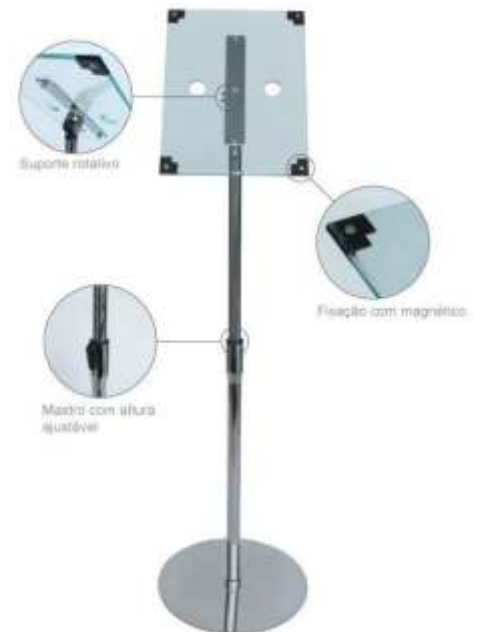

PORTA MENU METÁLICO DE FIXADOR MAGNÉTICO A4

► Expositor com mastro e base

Medida do expositor			Peso	Medida do poster		Referência
(L) larg.	(P) prof.	(A) alt.		larg.	alt.	
330 mm	330 mm	1140 mm	4.86 kg	210 mm	297 mm	MSTANDIBMAA4

PORTA MENU METÁLICO DE FIXADOR MAGNÉTICO AJUSTÁVEL A4

► Expositor com mastro e base

Medida do expositor			Peso	Medida do poster		Referência
(L) larg.	(P) prof.	(A) alt.		larg.	alt.	
330 mm	330 mm	810/1200 mm	4 kg	210 mm	297 mm	MSTANDIBMGAPA4