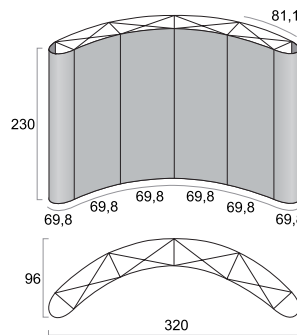

ESTRUTURA 3X4 CURVO (3)