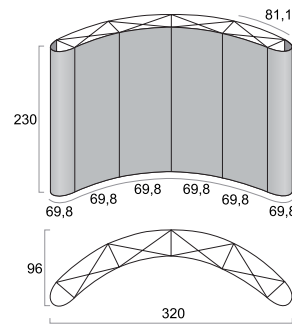

ESTRUTURA 3X4 CURVO (3)