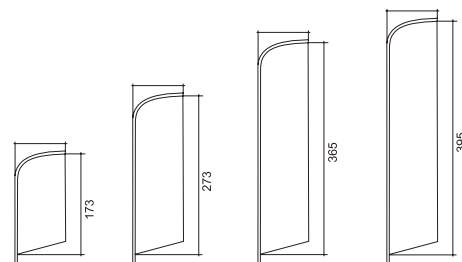

OUTDOOR FLAG WATER 7 EXPOOSURE

- Expositor rotativo, possibilidade de escolha da base de suporte; ideal para interior ou exterior; com bolsa de transporte.

Medida do expositor			Peso	Medida de impressão		Referência
(L) larg.	(P) prof.	(A) alt.		larg.	alt.	
+/- 960 mm	50 mm	+/- 2300 mm	0,67kg	922,5 mm	1655 mm	OFWATER7-03
+/- 1080 mm	50 mm	+/- 3300 mm	1,08kg	1023 mm	2625 mm	OFWATER7-04
+/- 1050 mm	50 mm	+/- 4050 mm	1,4kg	1019 mm	3427 mm	OFWATER7-05
+/- 1050 mm	50 mm	+/- 4500 mm	1,57kg	1019 mm	3826 mm	OFWATER7-06

OUTDOOR FLAG WATER 8 EXPOOSURE

- Expositor rotativo, possibilidade de escolha da base de suporte; ideal para interior ou exterior; com bolsa de transporte.

Medida do expositor			Peso	Medida de impressão		Referência
(L) larg.	(P) prof.	(A) alt.		larg.	alt.	
+/- 900 mm	50 mm	+/- 2400 mm	0,75kg	865mm	1730 mm	OFWATER8-03
+/- 900 mm	50 mm	+/- 3400 mm	1,15kg	865 mm	2730 mm	OFWATER78-04
+/- 900 mm	50 mm	+/- 4300 mm	1,6kg	865 mm	3650 mm	OFWATER8-05
+/- 900 mm	50 mm	+/- 4600 mm	1,75kg	865 mm	3950 mm	OFWATER8-06