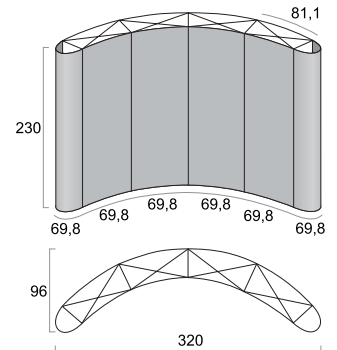

PORTA MENU METÁLICO DE FIXADOR MAGNÉTICO AJUSTÁVEL A4

► Expositor com mastro e base

Medida do expositor			Peso	Medida do poster		Referência
(L) larg.	(P) prof.	(A) alt.		larg.	alt.	
330 mm	330 mm	810/1200 mm	4 kg	210 mm	297 mm	MSTANDIBMGAPA4

PORTA MENU MÚLTIPLO METÁLICO DE ALBÚM PLÁSTICO A4 AJUSTÁVEL

► Expositor suporte grafismo em forma de livro; pé metálico

Medida do expositor			Peso	Medida do poster		Referência
(L) larg.	(P) prof.	(A) alt.		Medida (mm)	quantidade	
máx.500 mm	330 mm	930/1300 mm	3.58 kg	A4(210X297)	até 20 unid. frente e verso	MSTANDIPBAPA4

POP UP FLEXÍVEL MAGNÉTICO EXTAND 1100

► Inclui barras magnéticas e reforços superior, painéis em pvc, projectores; com mala de transporte/ bancada.

	Medida do expositor			Peso	Medida do poster		Referência
	(L) larg.	(P) prof.	(A) alt.		larg.	alt.	
(1)	2600 mm	900 mm	2300 mm	32,5kg	672 mm(x5)	2230 mm(x5)	EXTAND11003X3C
(2)	2850 mm	320 mm	2300 mm	32,5kg	732 mm(x5)	2230 mm(x5)	EXTAND11003X3D
(3)	3200 mm	960 mm	2300 mm	37,5kg	672 mm(x6)	2230 mm(x6)	EXTAND11003X4C
(4)	3600 mm	320 mm	2300 mm	37,5kg	732 mm(x6)	2230 mm(x6)	EXTAND11003X4D