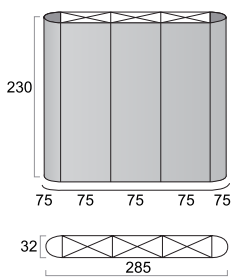

	Medida do expositor			Peso	Medida do poster		Referência
	(L) larg.	(P) prof.	(A) alt.		larg.	alt.	
(1)	2600 mm	900 mm	2300 mm	32,5kg	672 mm(x5)	2230 mm(x5)	EXTAND11003X3C
(2)	2850 mm	320 mm	2300 mm	32,5kg	732 mm(x5)	2230 mm(x5)	EXTAND11003X3D
(3)	3200 mm	960 mm	2300 mm	37,5kg	672 mm(x6)	2230 mm(x6)	EXTAND11003X4C
(4)	3600 mm	320 mm	2300 mm	37,5kg	732 mm(x6)	2230 mm(x6)	EXTAND11003X4D