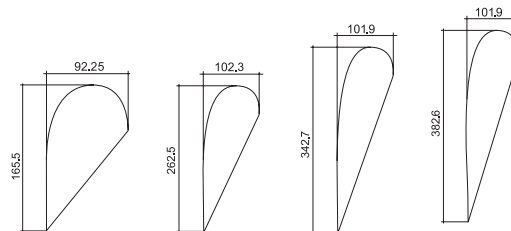

OUTDOOR FLAG AUTO 1 EXPOOSURE

- Expositor rotativo, base específica para ser fixa por baixo das rodas das viaturas; mastro telescópico; ideal para interior ou exterior.

Medida do expositor			Peso	Medida do poster		Referência
(L) larg.	(P) prof.	(A) alt.		larg.	alt.	
1530 mm	800 mm	5350 mm	16,1kg	1000 mm	400 mm	OFWATER2350100