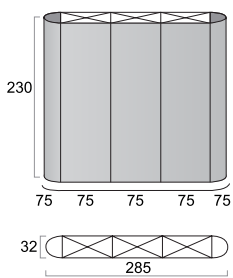

A-BOARD METAL PRETO

► Expositor estático; grafismo de ambas as faces.

Medida do expositor			Medida do poster		Referência
(L) larg.	(P) prof.	(A) alt.	larg.	alt.	
599mm	650mm	944mm	594mm(x2)	841mm(x2)	ABOARDMBFBA1
712mm	650mm	1103mm	707mm(x2)	1000mm(x2)	ABOARDMBFBB1
505mm	650mm	810mm	500mm(x2)	707mm(x2)	ABOARDMBFBB2

PORTA MENU METÁLICO DE FIXADOR MAGNÉTICO AJUSTÁVEL A4

► Expositor com mastro e base

Medida do expositor			Peso	Medida do poster		Referência
(L) larg.	(P) prof.	(A) alt.		larg.	alt.	
330 mm	330 mm	810/1200 mm	4 kg	210 mm	297 mm	MSTANDIBMGAPA4

PORTA MENU MÚLTIPLO METÁLICO DE ALBÚM PLÁSTICO A4 AJUSTÁVEL

► Expositor suporte grafismo em forma de livro; pé metálico

Medida do expositor			Peso	Medida do poster		Referência
(L) larg.	(P) prof.	(A) alt.		Medida (mm)	quantidade	
máx.500 mm	330 mm	930/1300 mm	3.58 kg	A4(210X297)	até 20 unid. frente e verso	MSTANDIPBAPA4

POP UP FLEXÍVEL MAGNÉTICO EXTAND 1100

► Inclui barras magnéticas e reforços superior, painéis em pvc, projectores; com mala de transporte/ bancada.

	Medida do expositor			Peso	Medida do poster		Referência
	(L) larg.	(P) prof.	(A) alt.		larg.	alt.	
(1)	2600 mm	900 mm	2300 mm	32,5kg	672 mm(x5)	2230 mm(x5)	EXTAND11003X3C
(2)	2850 mm	320 mm	2300 mm	32,5kg	732 mm(x5)	2230 mm(x5)	EXTAND11003X3D
(3)	3200 mm	960 mm	2300 mm	37,5kg	672 mm(x6)	2230 mm(x6)	EXTAND11003X4C
(4)	3600 mm	320 mm	2300 mm	37,5kg	732 mm(x6)	2230 mm(x6)	EXTAND11003X4D