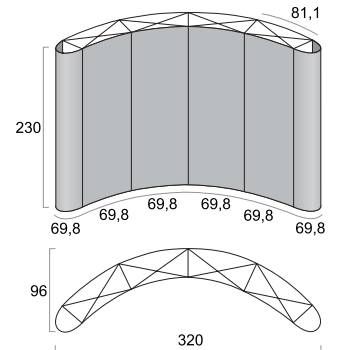

	Medida do expositor			Peso	Medida do poster		Referência
	(L) larg.	(P) prof.	(A) alt.		larg.	alt.	
(1)	2600 mm	900 mm	2300 mm	32,5kg	672 mm(x5)	2230 mm(x5)	EXTAND11003X3C
(2)	2850 mm	320 mm	2300 mm	32,5kg	732 mm(x5)	2230 mm(x5)	EXTAND11003X3D
(3)	3200 mm	960 mm	2300 mm	37,5kg	672 mm(x6)	2230 mm(x6)	EXTAND11003X4C
(4)	3600 mm	320 mm	2300 mm	37,5kg	732 mm(x6)	2230 mm(x6)	EXTAND11003X4D