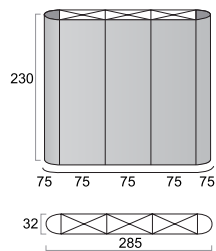

ESTRUTURA 3X3 DIREITO (2)