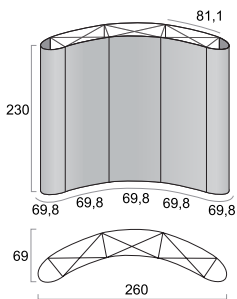

	Medida do expositor			Peso	Medida do poster		Referência
	(L) larg.	(P) prof.	(A) alt.		larg.	alt.	
(1)	2600 mm	690 mm	2300 mm	25kg	700 mm(x5)	2300 mm(x5)	EXTANDECOV23X3C
(2)	2850 mm	320 mm	2300 mm	26,2kg	750 mm(x5)	2300 mm(x5)	EXTANDECOV23X3D
(3)	3200 mm	960 mm	2300 mm	29,3kg	700 mm(x6)	2300 mm(x6)	EXTANDECOV23X4C
(4)	3600 mm	320 mm	2300 mm	30,2kg	750 mm(x6)	2300 mm(x6)	EXTANDECOV23X4D