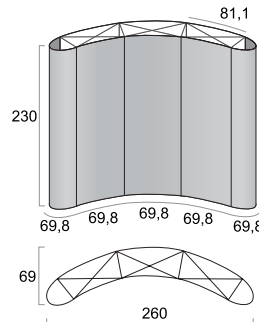

	Medida do expositor			Peso	Medida do poster		Referência
	(L) larg.	(P) prof.	(A) alt.		larg.	alt.	
(1)	2600 mm	900 mm	2300 mm	32,5kg	672 mm(x5)	2230 mm(x5)	EXTAND11003X3C
(2)	2850 mm	320 mm	2300 mm	32,5kg	732 mm(x5)	2230 mm(x5)	EXTAND11003X3D
(3)	3200 mm	960 mm	2300 mm	37,5kg	672 mm(x6)	2230 mm(x6)	EXTAND11003X4C
(4)	3600 mm	320 mm	2300 mm	37,5kg	732 mm(x6)	2230 mm(x6)	EXTAND11003X4D